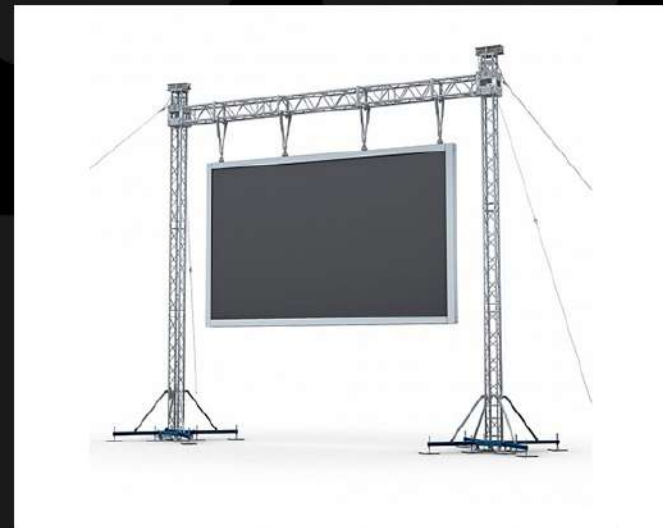

**П-ОБРАЗНЫЕ ПОДВЕСЫ
И
ДРУГИЕ КОНСТРУКЦИИ**

20000Р