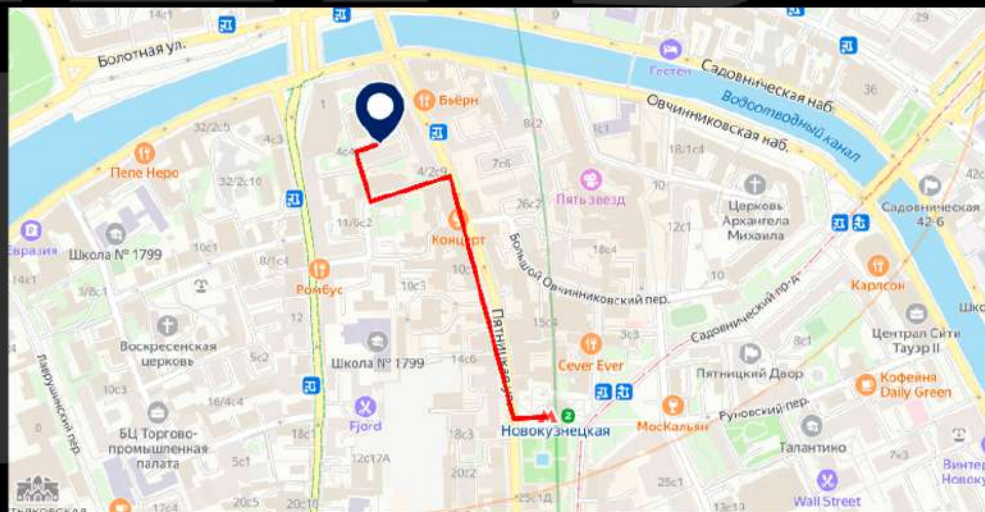

АДРЕС

Г. МОСКВА

УЛ ПЯТНИЦКАЯ 2/38С3

ТЕЛЕФОН

ТЕЛ: + 7 (495) 128-77-02

WHATSAPP: +7 (916) 060 00-00

E-MAIL

INFO@MUSPROKAT.RU

РЕЖИМ РАБОТЫ

ПН. — ВС.

С 7:00 ДО 2:00

/// МУЗПРОКАТ